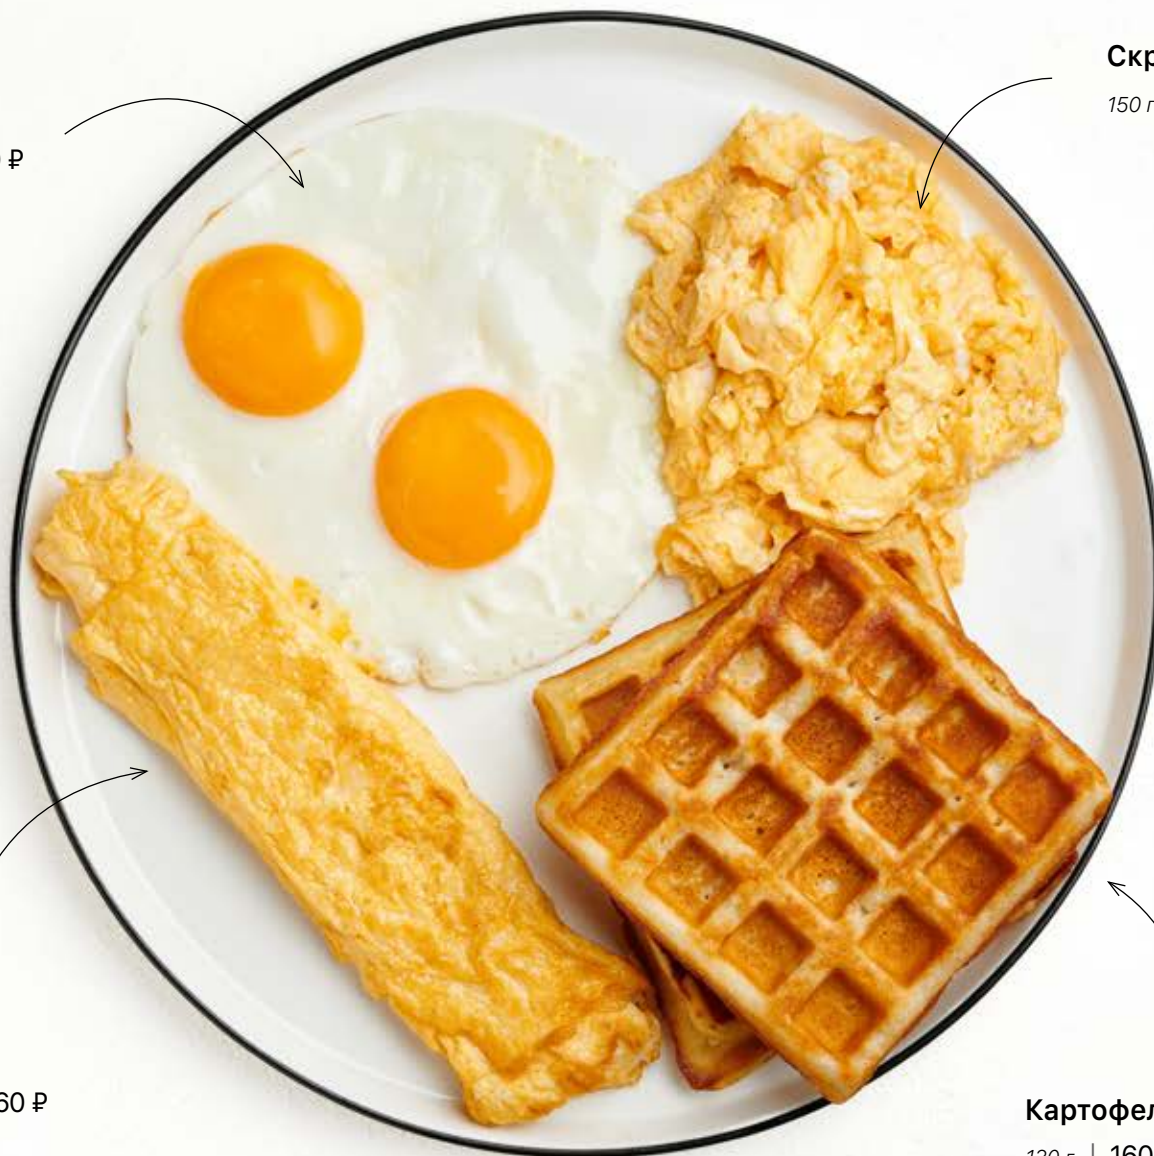

Let's have
BREAKFAST
and
CHILL

benedict
breakfast & lounge

IT'S TIME TO BREAKFAST

Для вашего идеального завтрака выберите основу
и добавки к ней:

Яичница
120 г | 160 ₺

Скрэмбл
150 г | 160 ₺

Омлет
170 г | 160 ₺