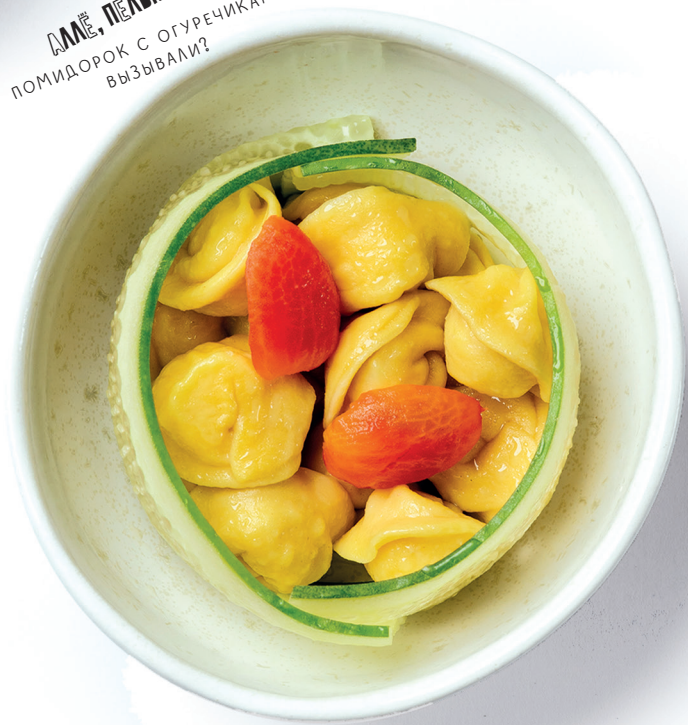

КУРИНЫЕ ПЕЛЬМЕШКИ

130 г 250 Р