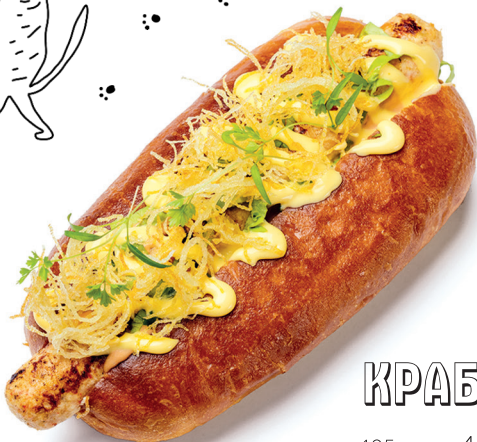

# ЧИКЕНБУРГЕР

240 г 410 Р

Я ДУМАЛА, Я ОДНА ЗДЕСЬ  
**ЗВЕЗДА!**

# ПИЦЦЕТТА С ВЕТЧИНОЙ И ГРИБАМИ

110 г 330 Р

НЕ ПОПРОБУЕШЬ - НЕ ПОЕШЬ

Топ!  
Топ! Топ!